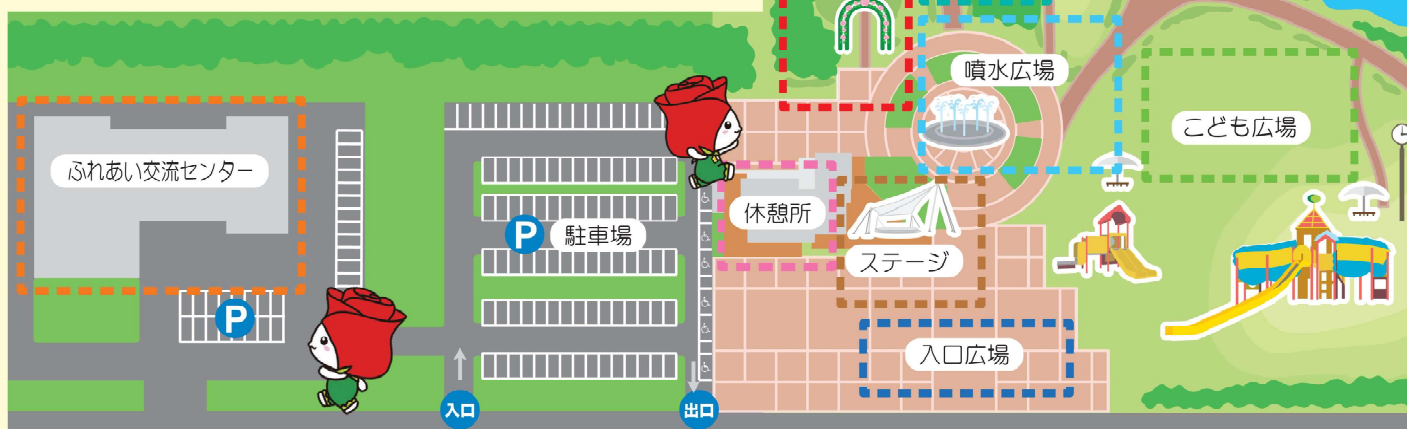

会場MAP

入口広場

- 群馬県食肉品質向上対策協議会による無料試食提供 **無料**
- 食肉学校×ママのもの作り学校
コラボレシピ配布と試食提供 ※数量限定 **無料**
- キッチンカー・飲食ブース出店

キッチンカー・飲食ブース出店一覧

- | | |
|----------|-----------------------|
| ・千景 | ・エムアイフーズ |
| ・すし工房 | ・ばくだん焼き本舗 |
| ・まとい | ・たまむらとうふ |
| ・居酒屋あまのや | ・フレッシュベリー |
| ・道の駅玉村宿 | ・sandys crepe service |
| ・鳥八 | ・カフェ ウネルマ |
| ・食肉市場 | ・麺倶楽部 |
- 店舗は変更になる場合があります。

バラ園

- バラの植樹
- バラの苗販売
- バラ園ガイドツアー
- ローズティー販売
- ダマスクローズティー試飲

ステージ

- バルーンアート **参加型**
- 親子ヨガ **参加型**
- 抽選会 **参加型**
- フェリーチェ国際こども園うた遊び
- MCによる肉の店舗紹介と配布等のご案内
他、ステージパフォーマンスあり

ふれあい交流センター

- 障がい者福祉施設「たんぼぼ」の即売会
- 笑顔の森知的障がい者
サポートグループ「くるくる」物販等
- 明治安田生命健康測定
- AIロボットとのふれあい
- 食肉学校PRコーナー
- たまたんお誕生日会 **AMのみ**
- eスポーツ大会 **PMのみ**

管理棟休憩室

- ローズキャンドルワークショップ **事前予約あり**

芽吹の林

- 上陽元気村朝市 ※野菜の収穫状況により、出店を見合わせの可能性があります。

噴水広場

- ママのもの作り学校物販等
- じゃぶじゃぶ噴水

こども広場

- アスレチック競技等