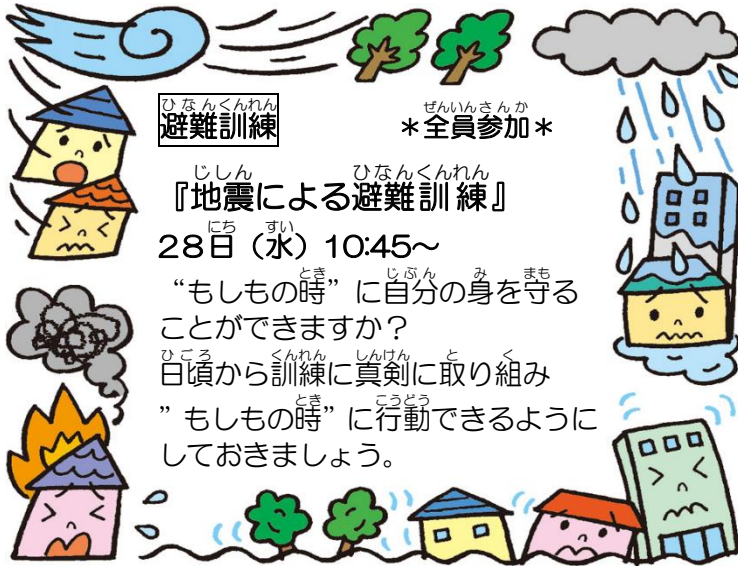

## しょうがくせいだいしょう ぎょうじ 小学生対象の行事

### わくわくワールド

シネマ ミナミ たまむら

20日（火） 13:15~ 2年生対象  
21日（水） 10:30~ 4・5・6年生対象  
13:15~ 3年生対象  
22日（木） 13:15~ 1年生対象

なつやす まいとしこうれい えいがかい ことし  
夏休み！毎年恒例の『映画会』を今年も  
みなみじどうかん  
南児童館で行います。

しょうえいさくひん  
上映作品については  
☆お楽しみに☆