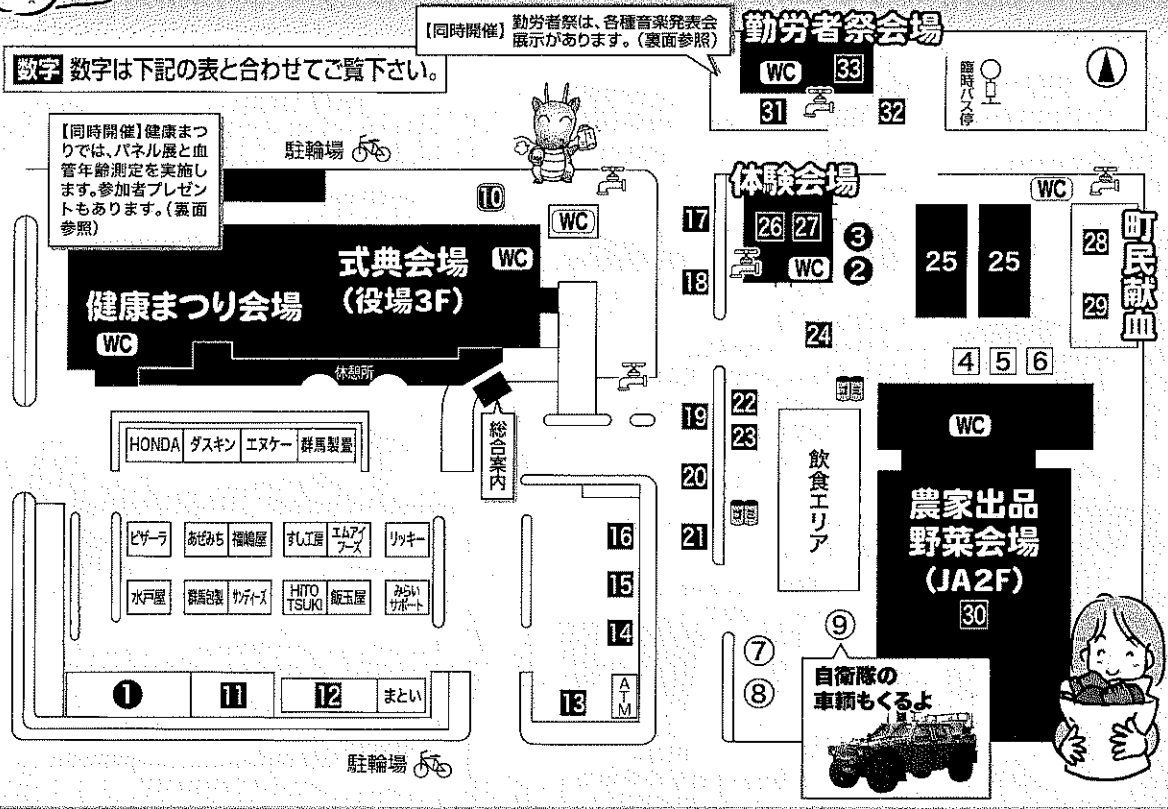

【日時】11月20日(日) 午前10時~
式典 午前9時30分~
【会場】玉村町役場・JAたまむら支店等

第38回
玉村町

産業祭

たまたんがあそびさくよ

チャリティイベント

今年のチャリティコーナーでは、ボン菓子・コシヒカリ・ガラボン抽選会の提供を行います。ただし、数に限りがありますのでご了承ください。
集まりました寄付金は、玉村町社会福祉協議会へ寄付し、災害支援物品の購入に役立てます。

① ガラボン抽選会	10:00
② ボン菓子	10:00
③ 玉村町産コシヒカリ	12:00

友好交流都市テント

玉村町と友好交流都市である町村が地元特産物の販売を行います。

④ 茨城町	さつまいも、しじみ、茨城名物「干し手」等
⑤ 昭和村	野菜の販売
⑥ 山ノ内町	りんご、道の駅の物産等

警察・消防・自衛隊テント

- ⑦ パトカー等の展示、チラシ配り等
- ⑧ 車輛展示・防火広報
- ⑨ 自衛官募集相談会、車輛展示、制服試着、各種パンフレット配布

緑化リサイクルテント

開いた紙バックをお持ちいただくと苗木と交換します。お持ちいただいた枚数に関わらずお1人様1本までとさせていただきますのでご了承ください。

- ⑩ 苗木配布 (キンモクセイ、ミニバラ、ラズベリー)
  ※廃油の回収は行っていませんのでご注意ください。

展示・即売会テント

- ⑪ 金魚
- ⑫ 焼き鳥、フランクフルト

- ⑬ 雑貨販売
- ⑭ 無料お楽しみ抽選会
- ⑮ 税金クイズ
- ⑯ 200円くじ、シャツや靴の即売
- ⑰ 木の実でクラフト
- ⑱ お団子、いなり寿司の販売、楽しいクラフト、手作り品販売
- ⑲ 団子・ソフトドリンク
- ⑳ 手芸品、ふれあいの居場所の紹介
- ㉑ 虹色のマチT AMAMURAの紹介
- ㉒ 甲冑試着撮影会
- ㉓ きもの着付体験
- ㉔ 子ども安全免許証、リフレクボックス
- ㉕ 野菜・果物・パンの直売

ご来場のお客様へ感染対策にご協力ください

熱のある方、体調の悪い方のご来場は、ご遠慮ください

こまめな手洗い、手指の消毒をお願いします

距離を保ってください

ソーシャルディスタンス

可能な限り、少人数でご来場してください

飲食は所定の飲食エリアで食歩歩きはご遠慮ください

裏面も
ご覧下さい

当日の内容と異なる場合もありますが、ご了承下さい。 【駐車場】裏面案内図参照 ※徒歩・自転車でのご来場にご協力ください。

◆主催 玉村町・玉村町農業委員会・JA佐波伊勢崎・玉村町商工会
★お問い合わせ先、玉村町経済産業課 (TEL 64-7709)