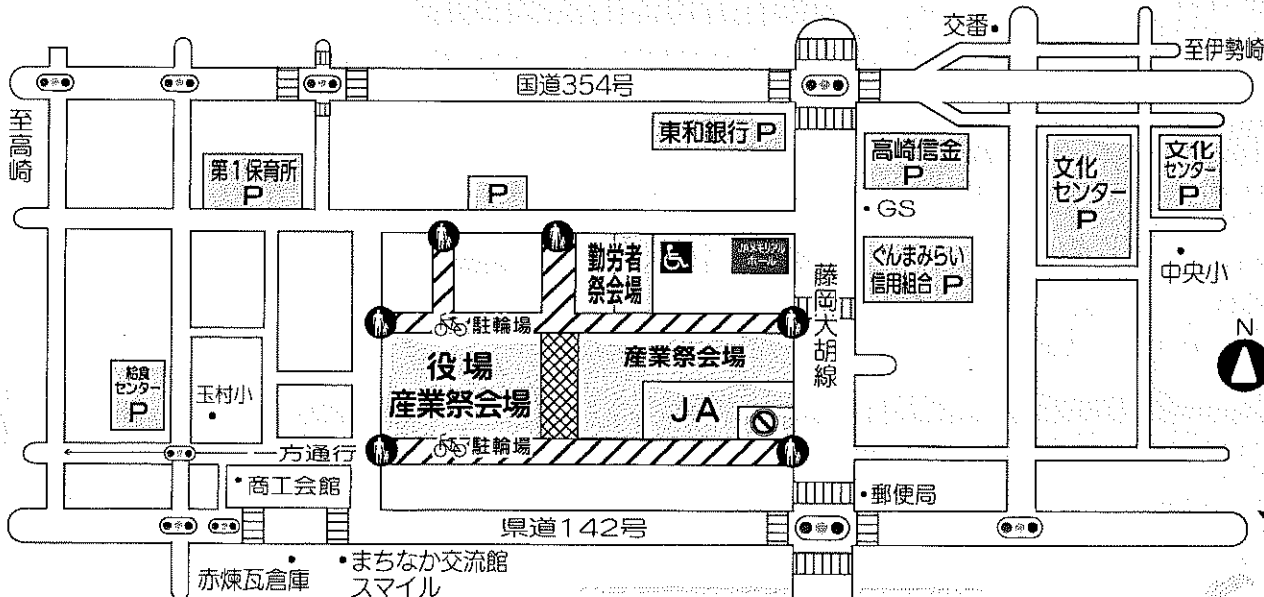

### 血管年齢測定会

来場者にはプレゼントも! (先着45名)  
整理券の配布 9:00~ 測定開始 9:30~  
協賛:群馬ヤクルト株式会社

会場 保健センター TEL 64-7706

### 交通規制時間

- は車両進入禁止区域です。
- 11月19日(土) 午後1時~11月20日(日)午後3時
- 11月20日(日) 午前9時30分~午後3時

お願い

お車の場合、乗り合わせでこ来場下さい。  
指定の駐車場以外への駐車はご遠慮ください。  
特に近隣のお店に駐車することのないようにお願いします。

● ドローンの使用はご遠慮ください。

駐車場は P をご利用下さい。

身障者専用駐車場 駐輪場