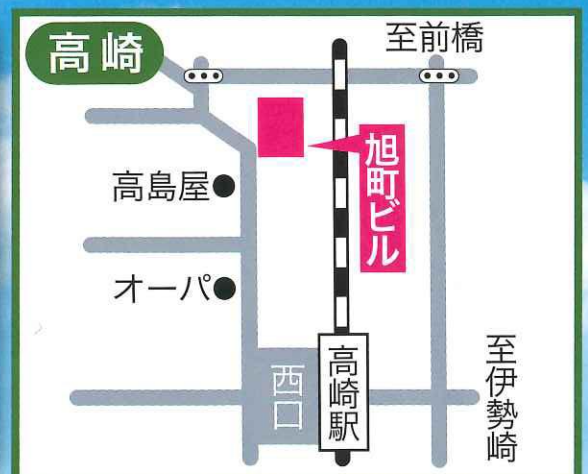

群馬県 シニア就業支援センター

シニアにしかできない 仕事がある。

群馬県が、あなたの就職を応援します。

さまざまな「働き方」の相談、情報提供を行います

シルバー人材センター、就農、起業、地域活動などに関する
相談、情報提供、専門窓口の紹介、誘導。

〒370-0052 高崎市旭町 34-5
高崎駅西口旭町ビル 3F
ジョブカフェぐんま内

求職者の方へ

就職相談

- 就職先の探し方、選び方
- 履歴書、職務経歴書の書き方
- 面接対策
- 適性診断
- 職業訓練、セミナー等の紹介

企業の方へ

採用活動の相談

- 主に中高年齢者を対象とした求人情報を収集し、職業紹介を行います。

ご相談は無料です。お気軽にお電話ください。

完全予約制

TEL **027-381-8872** 開館時間 / 9:00 ~ 18:00
休日 / 日曜・祝日・年末年始

新型コロナウイルスの感染拡大防止のため、
次の項目を遵守して行動してください。

- ①会場内（施設内）では、マスク着用必須です。
  （※マスク未着用の方は入室できません。）
- ②事前の検温をお願いします。
- ③体調が悪い場合は事前にご相談ください。

県内4ヶ所で出張相談実施中 詳細は裏面をご覧ください。