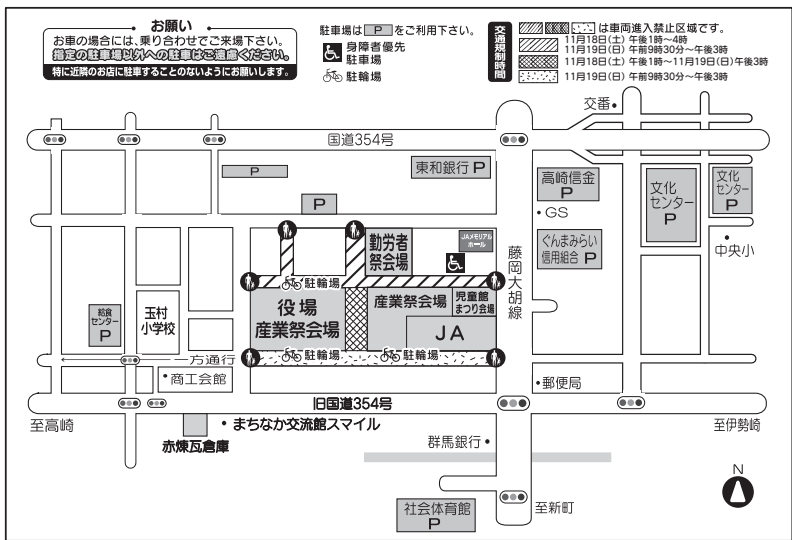

第33回 産業祭を開催します

経済産業課 ☎ 64-7709

開催日時 11月19日(日) 午前10時～(雨天決行) **場所** 役場・JAたまむら支店

交通規制が実施されます

規制時間 11月18日(土) 午後1時～4時(準備のため)
 ※役場とJA駐車場の間の道路は19日(日)の午後3時まで規制されます。
 19日(日) 午前9時30分～午後3時

同時開催

児童館まつり
 工作・ゲームコーナーで楽しく遊べます。ご家族皆さんでどうぞ。無料です。
 場所 産業祭会場内 JAたまむら支店北側

健康まつり
 歯科相談、食育まつり(おっきりこみ試食先着300人、みそ汁塩分濃度測定)、骨密度検査(対象:女性、先着70人)、血圧体脂肪測定、健康おやつ試食(先着500人)、8020(80歳以上で20本以上歯がある人)表彰式など
 場所 保健センター

勤労者祭
 各種音楽発表、手づくり作品展示、野点、将棋大会

まちづくり玉村塾 赤煉瓦倉庫実験活用28
 第1回たまむらの風景フォトコンテスト入賞作品展
 平成28年度第1回たまむらの風景フォトコンテストの入

賞作品を展示します。写真を通して玉村町の魅力を再発見してみませんか?
 日時 11月18日(土)～19日(日) 午前10時～午後4時
 場所 桐生信用金庫赤煉瓦倉庫(下新田604-1)
 主催 まちづくり玉村塾(事務局:生涯学習課文化財係) ☎30-6180

産業祭に献血バスが来ます

産業祭会場において献血を行います。群馬県の慢性的な血液不足を補うため、多くの皆様のご協力をお願いします。
 受付時間 午前10時～正午 午後1時～3時
 場所 産業祭会場内 献血バス
 内容 400mlの献血にご協力をお願いします。
 ※献血カード・手帳を持っている人は、当日持参してください。
 問い合わせ先 健康福祉課 ☎64-7705